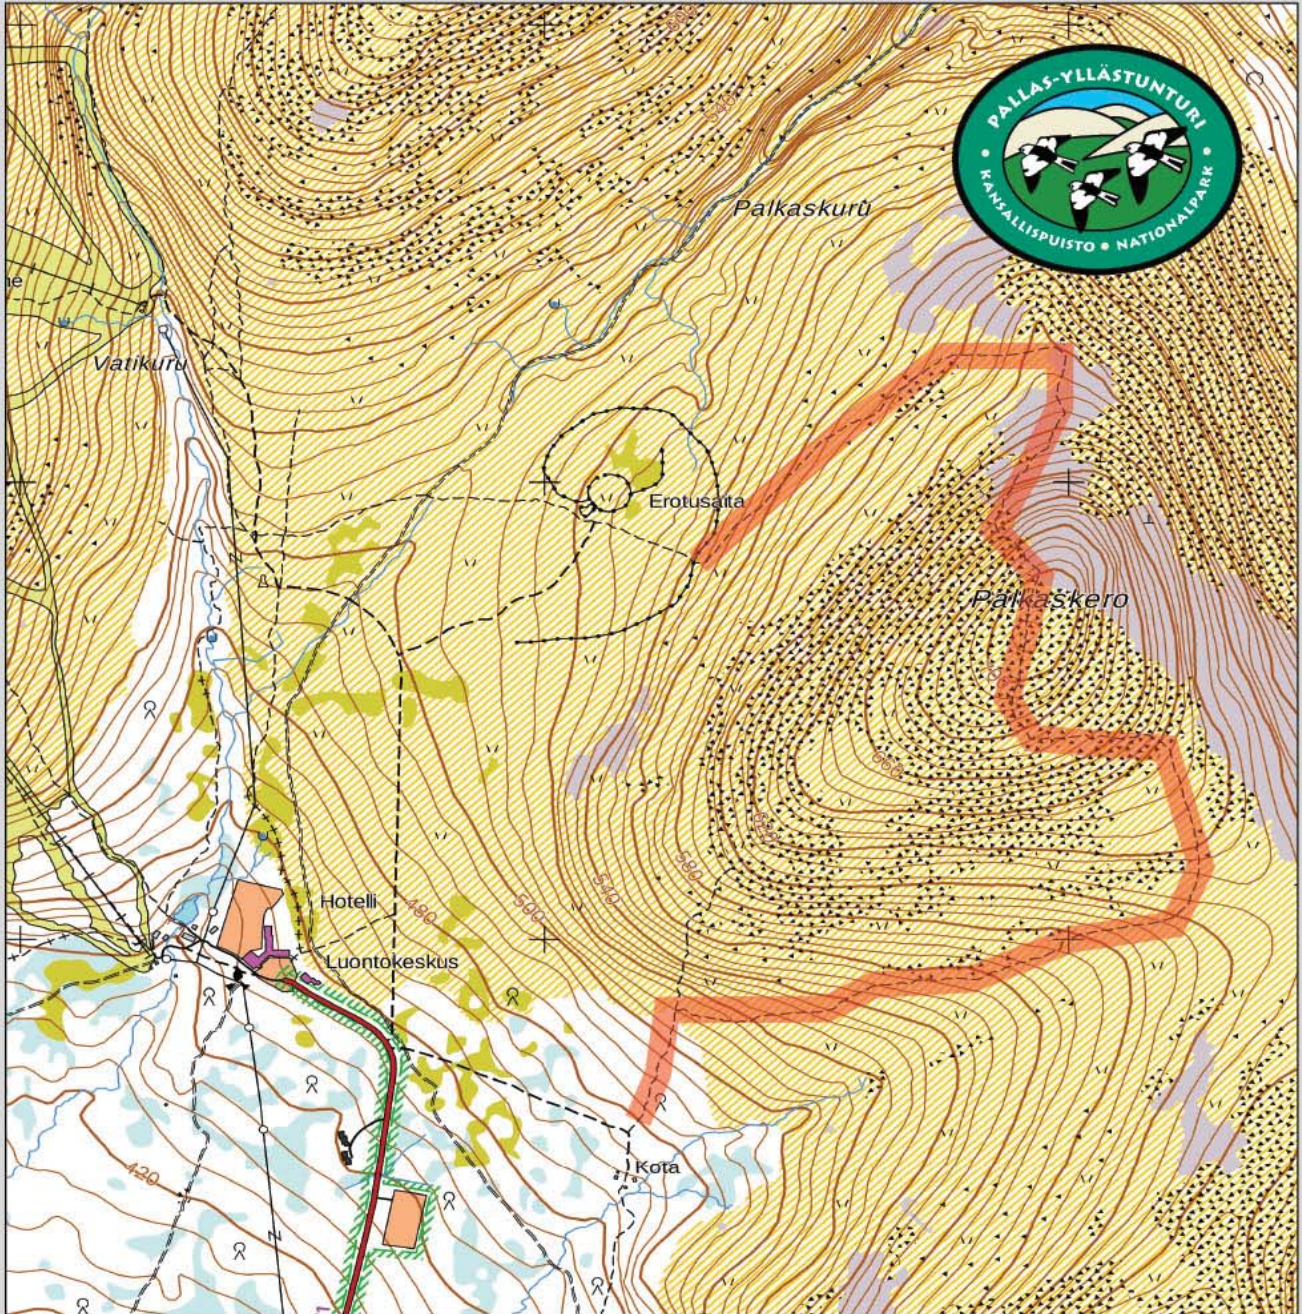

TÄLLÄ REITILLÄ PYÖRÄILY KIELLETTY NO BIKES ON THIS TRAIL

Kartta: Maanmittauslaitoksen Maastotietokanta 06/2017

500m