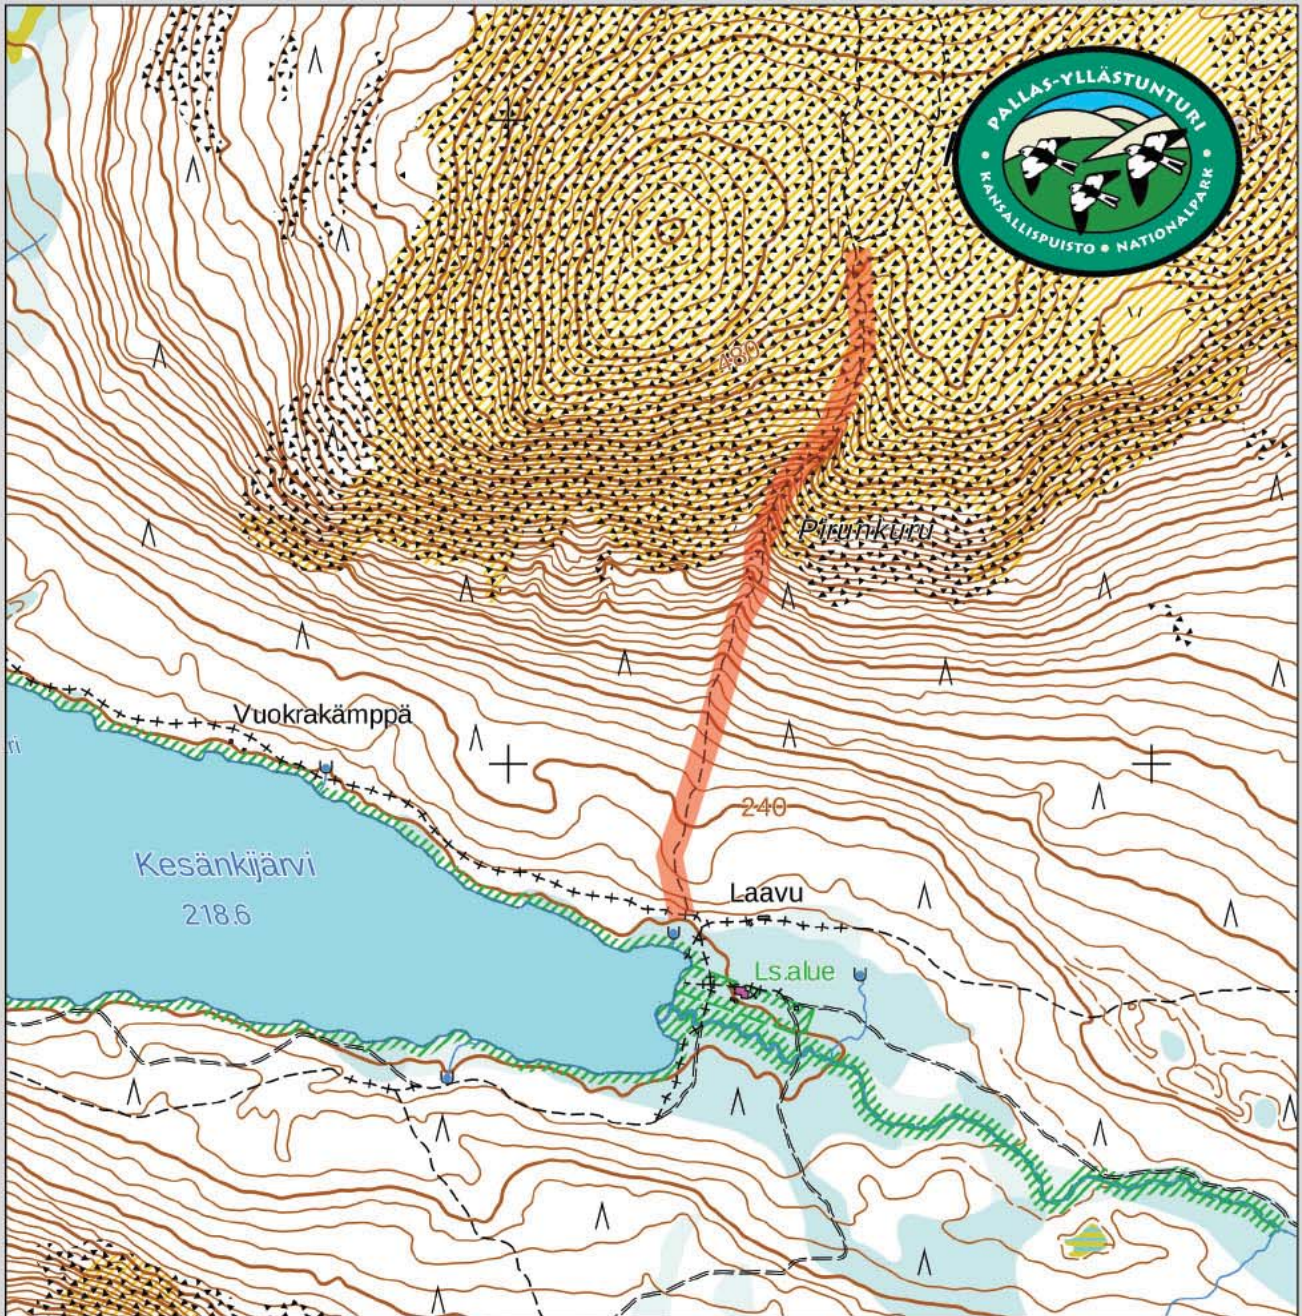

TÄLLÄ REITILLÄ PYÖRÄILY KIELLETTY NO BIKES ON THIS TRAIL

Kartta: Maanmittauslaitoksen Maastotietokanta 06/2017

500m