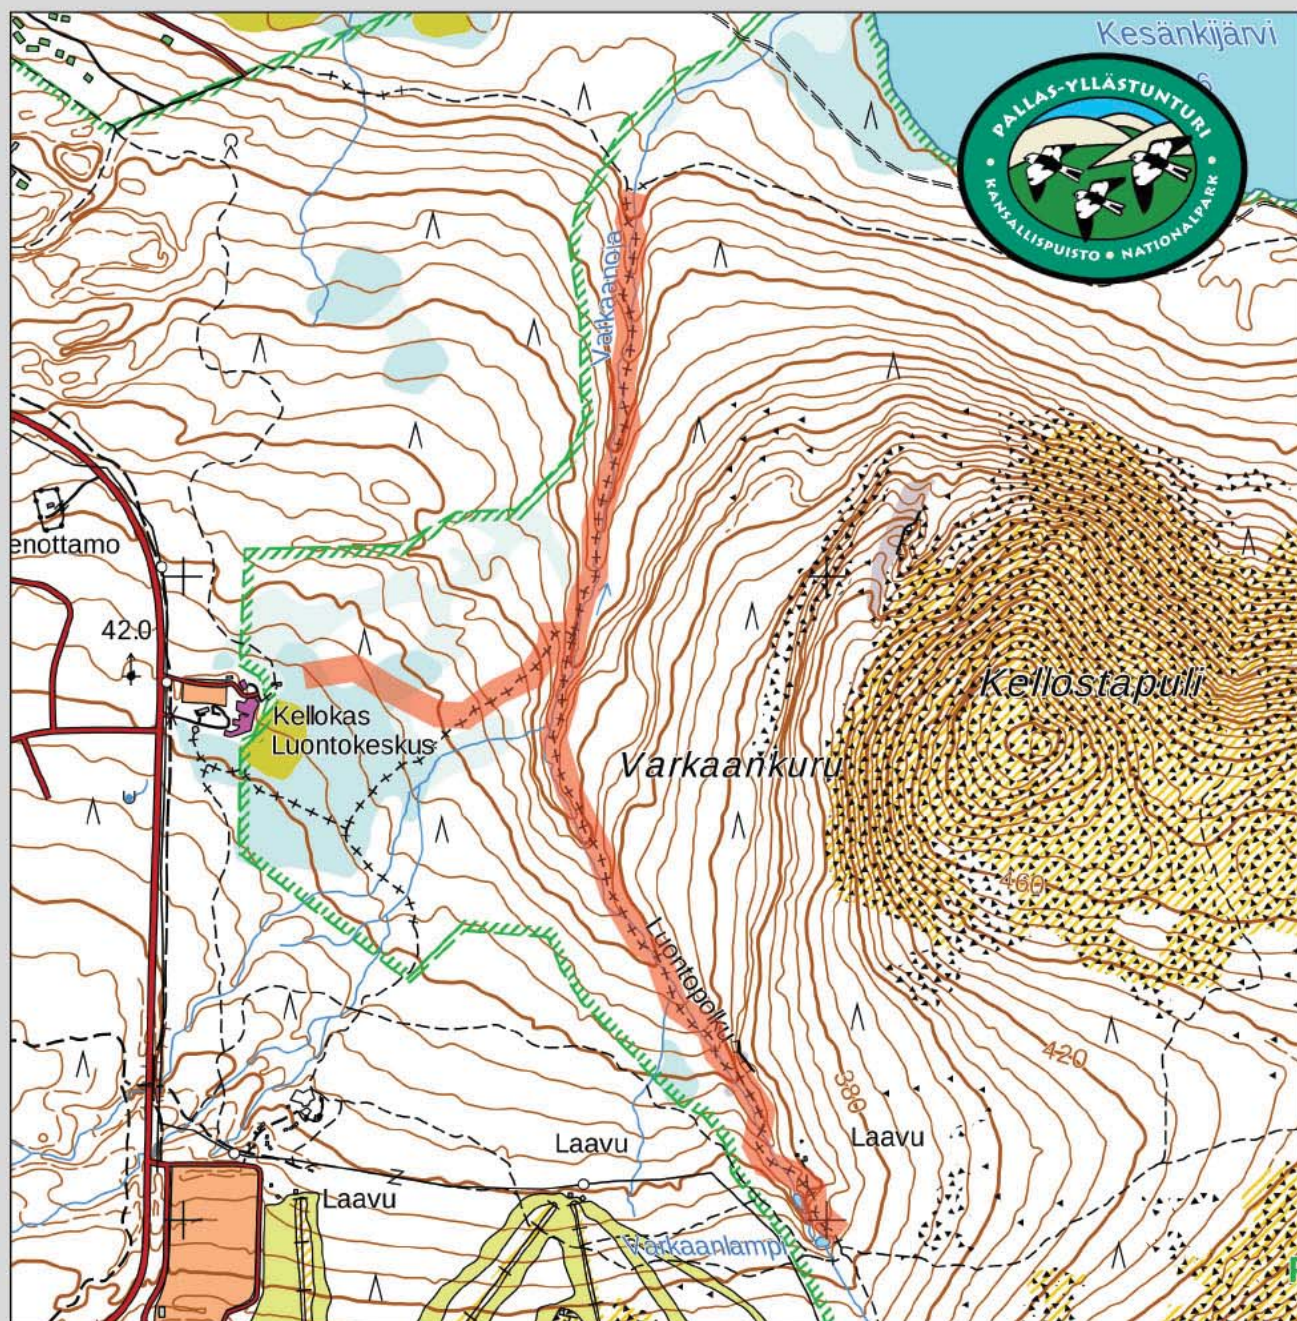

TÄLLÄ REITILLÄ PYÖRÄILY KIELLETTY NO BIKES ON THIS TRAIL

Kartta: Maanmittauslaitoksen Maastotietokanta 06/2017

500m

METSÄHALLITUS